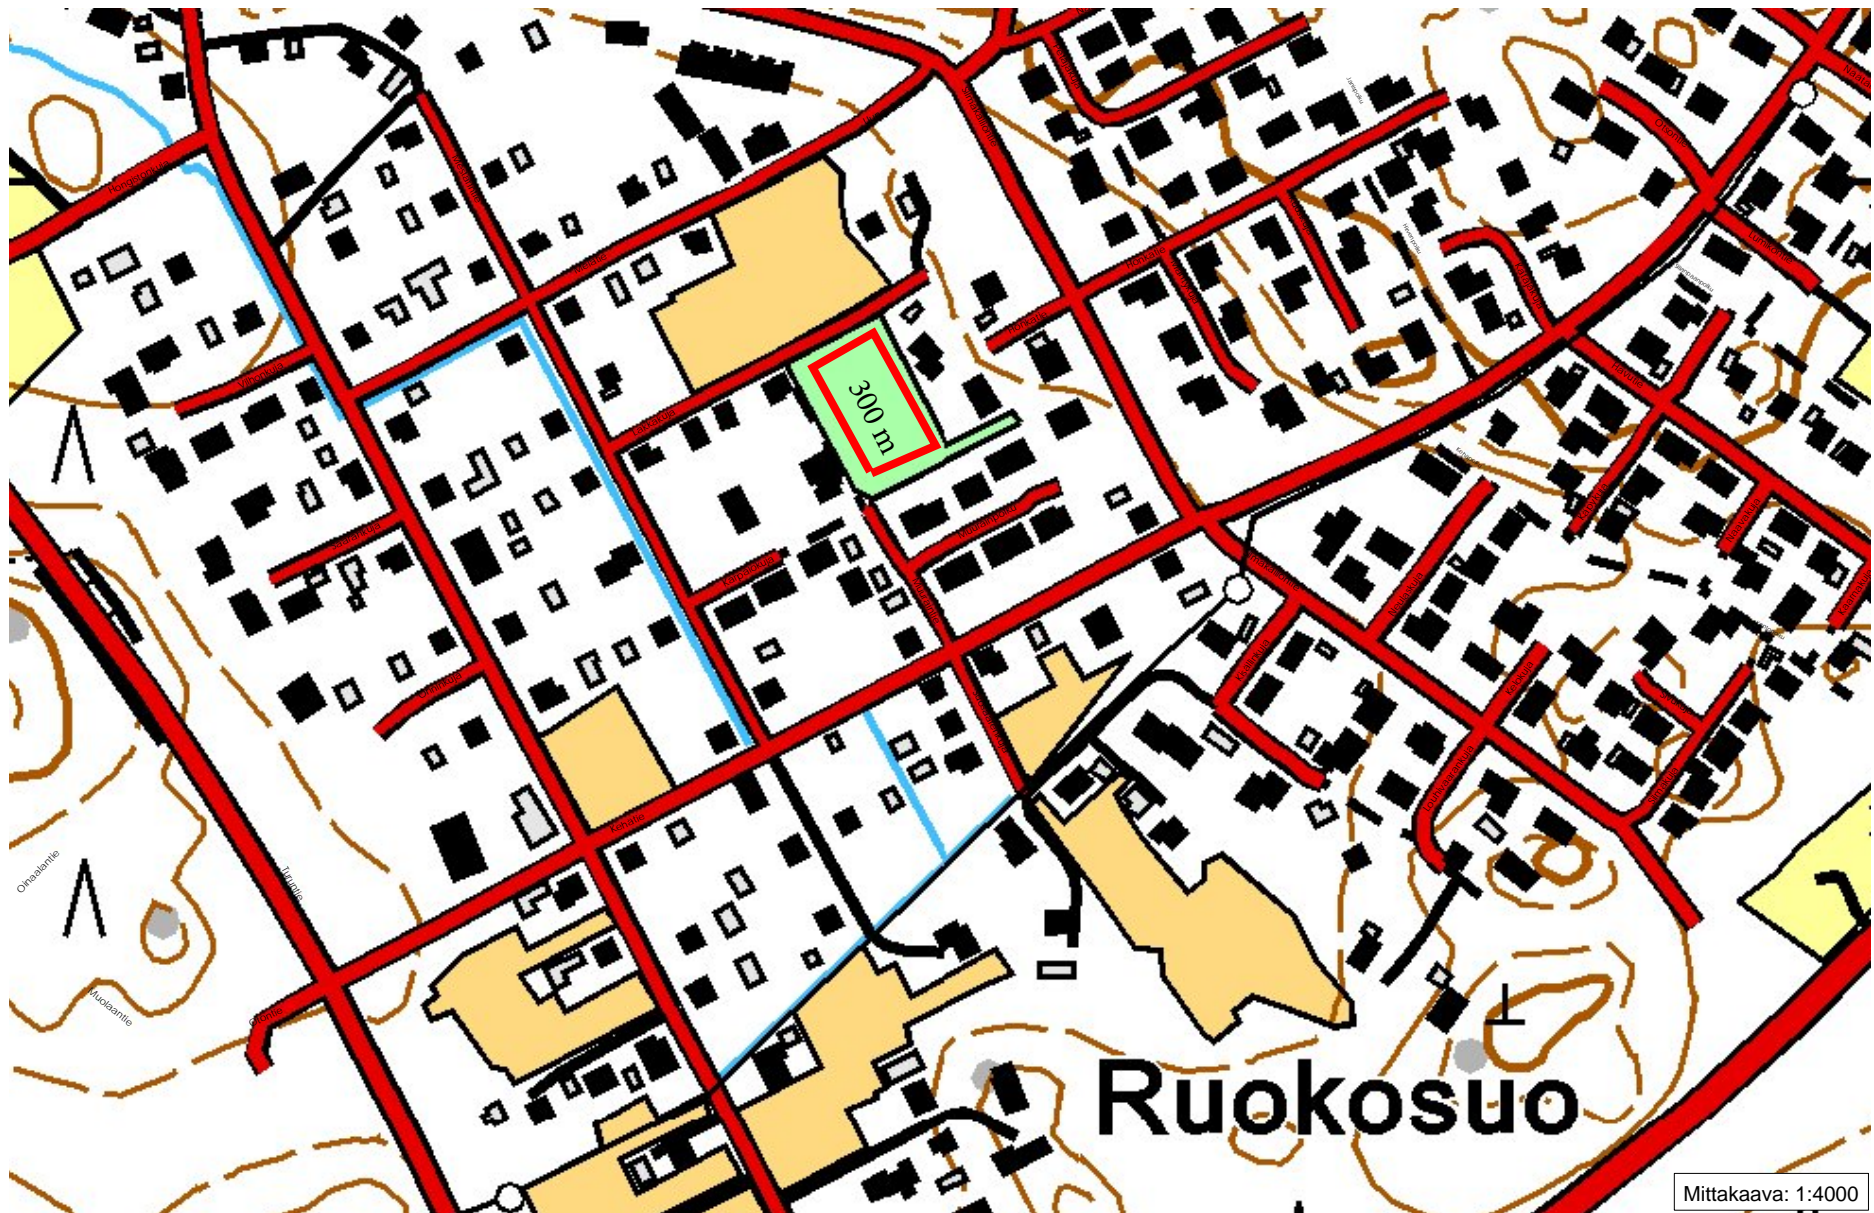

MARJAPUISTON LATU

Mittakaava: 1:4000